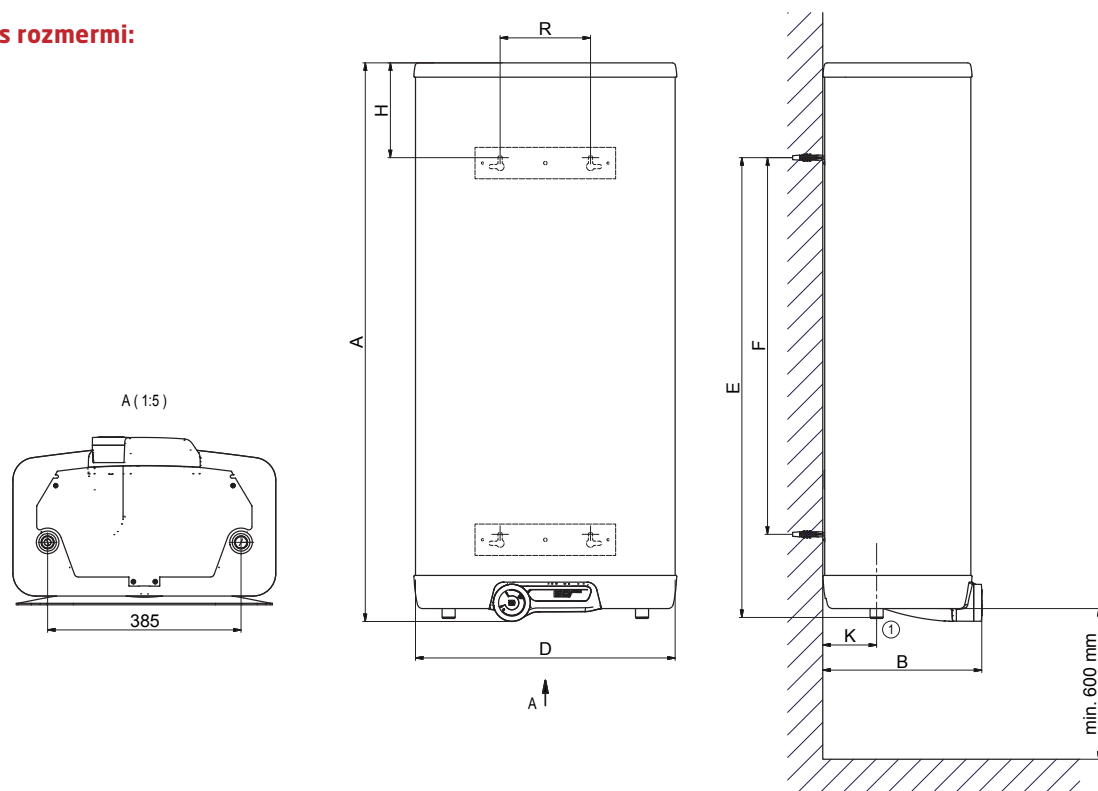

# Elektrický plochý ohrievač vody **OKHE ONE/E**

- Plochý ohrievač v typoch 30-120
- Novinka s elektronickým termostatom
- Kombinuje tradičné technológie DZD
- Rýchly ohrev vody vďaka konceptu dvoch nádob
- Možná alternatíva pre nahradenie plynového ohrievača
- Vhodný na inštaláciu v obmedzených priestoroch, možno ho zabudovať aj do kuchynskej linky
- Montáž je možná aj bez závesu, priamo na stenu, príp. pomocou 4 ks flexibilných konzol (na želanie možno použiť aj univerzálny záves DZD)

## Nákres s rozmermi:

## Tabuľka rozmerov:

Typ	OKHE ONE/E 30	OKHE ONE/E 50	OKHE ONE/E 80	OKHE ONE/E 100	OKHE ONE/E 120
A	617	845	1112	1327	1552
B	318	318	318	318	318
D	523	523	523	523	523
E	500	730	920	1135	1360
F	350	560	750	950	1150
H	110	110	190	190	190
K	110	110	110	110	110
R	180	180	180	180	180